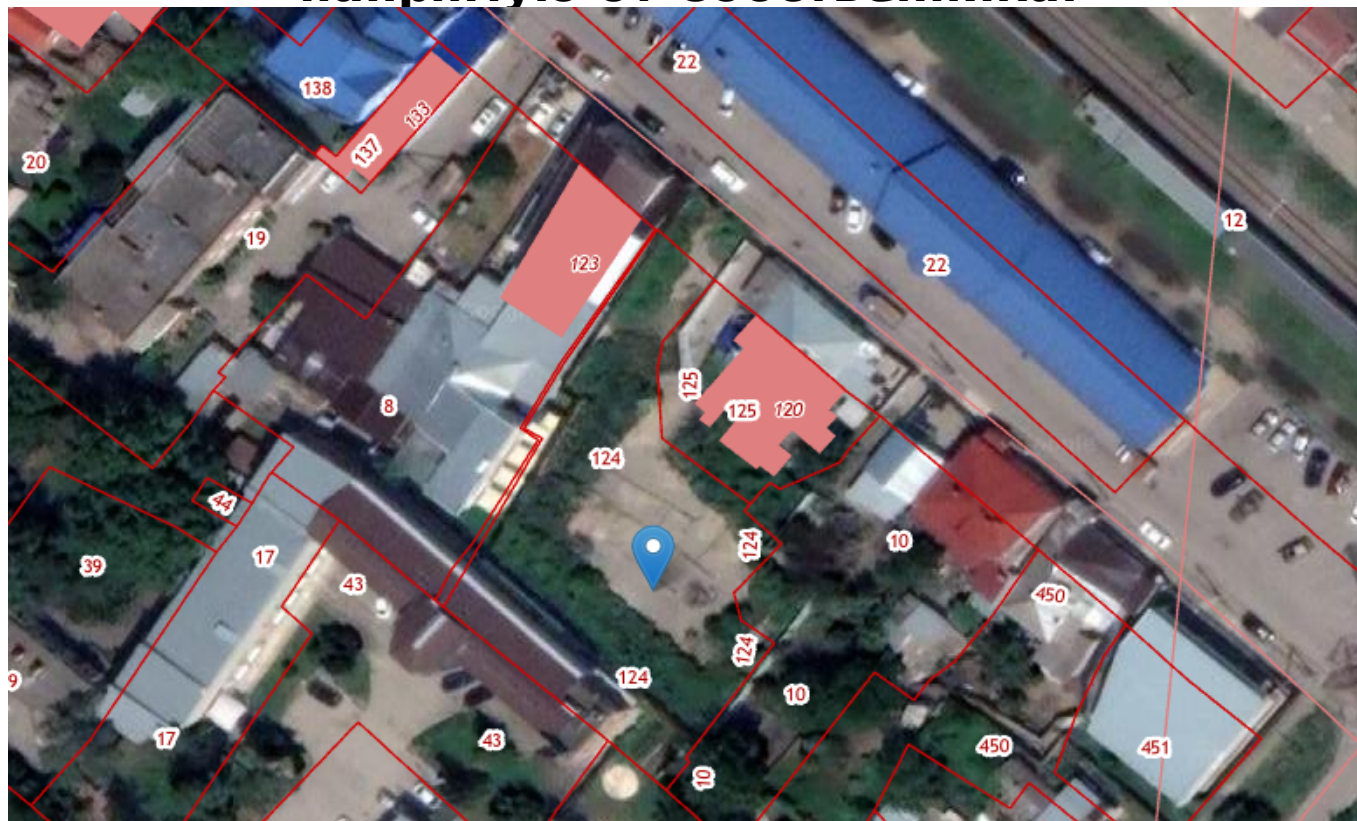

Предлагаем к продаже земельный участок площадью 1392 м², по ул. Железнодорожная 86 А, напрямую от Собственника.

ТИП	Земельный участок
АДРЕС	ул. Железнодорожная улица, д. 86
ПЛОЩАДЬ	1392 м ²
ЭТАЖ	1/1
ЦЕНА	16 000 000

Предлагаем к продаже земельный участок площадью 1392 м², по ул. Железнодорожная 86 А, напрямую от Собственника.

□□ Земельный участок расположенный на одной из проезжей улице г. Армавира в густонаселенном жилом массиве с развитой инфраструктурой, первая линия ул. Железнодорожная.

□□ Фасад земельного участка находится напротив Авто Квартала, имеет большой пешеходный и автомобильный трафик.

□□ Земельный участок переведен в коммерческое назначение.

□□ Межевание земельного участка проведено.