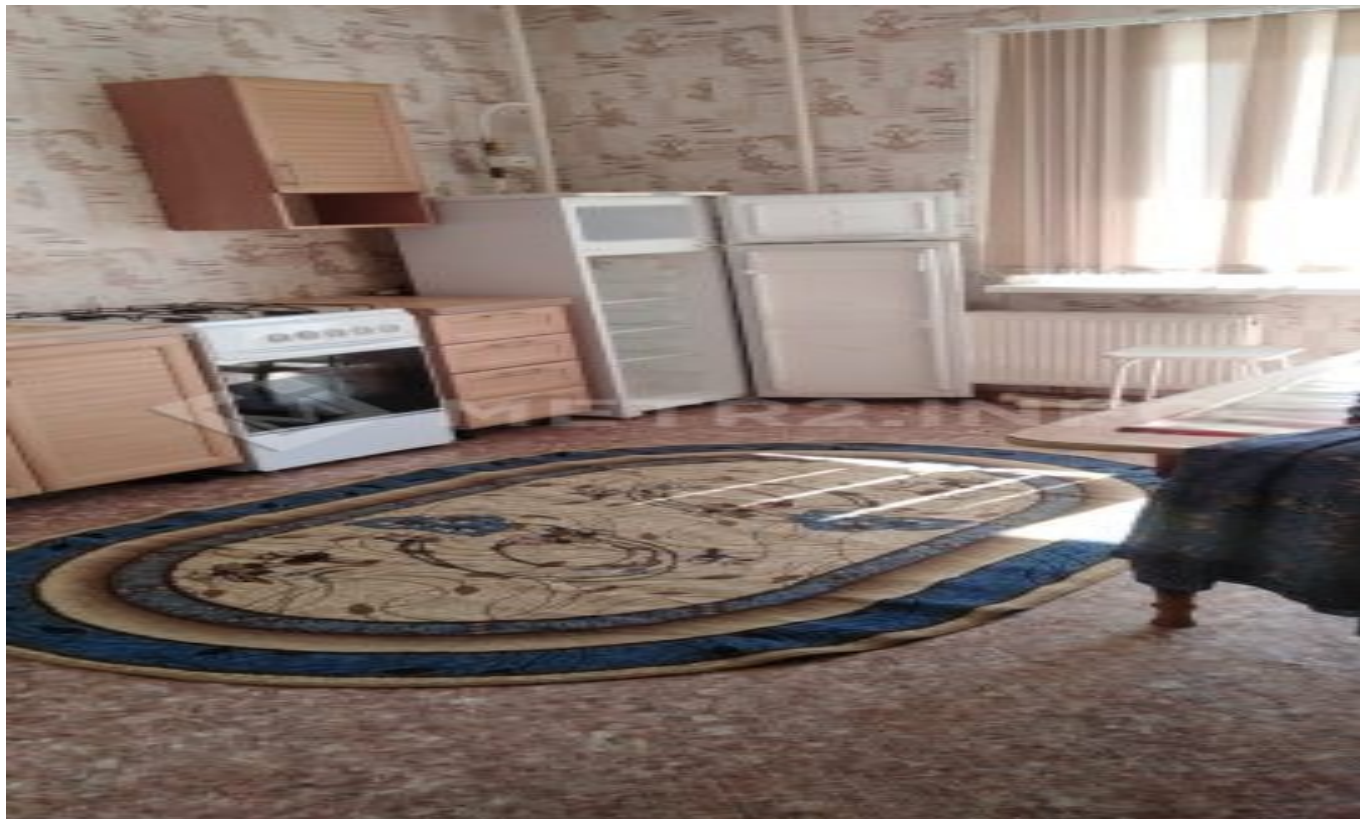

ПРЕДЛАГАЕМ К АРЕНДЕ 1- КОМНАТНУЮ КВАРТИРУ.

ТИП СТРОЕНИЯ Квартира

ПЛОЩАДЬ 35 м²

ЭТАЖ 6/9

ЦЕНА 14 000

? Квартира расположена в густонаселенном жилом массиве с развитой инфраструктурой, микро район Северный.

? Квартира расположена на 6-м этаже

? В квартире есть все для комфортного проживания.

? Квартира оснащена мебелью, бытовой техникой.

? Сан. узел совмещен.

? В шаговой доступности магазин Лента.

? Квартира сдается на длительный срок порядочным, чистоплотным и платеже способным людям.